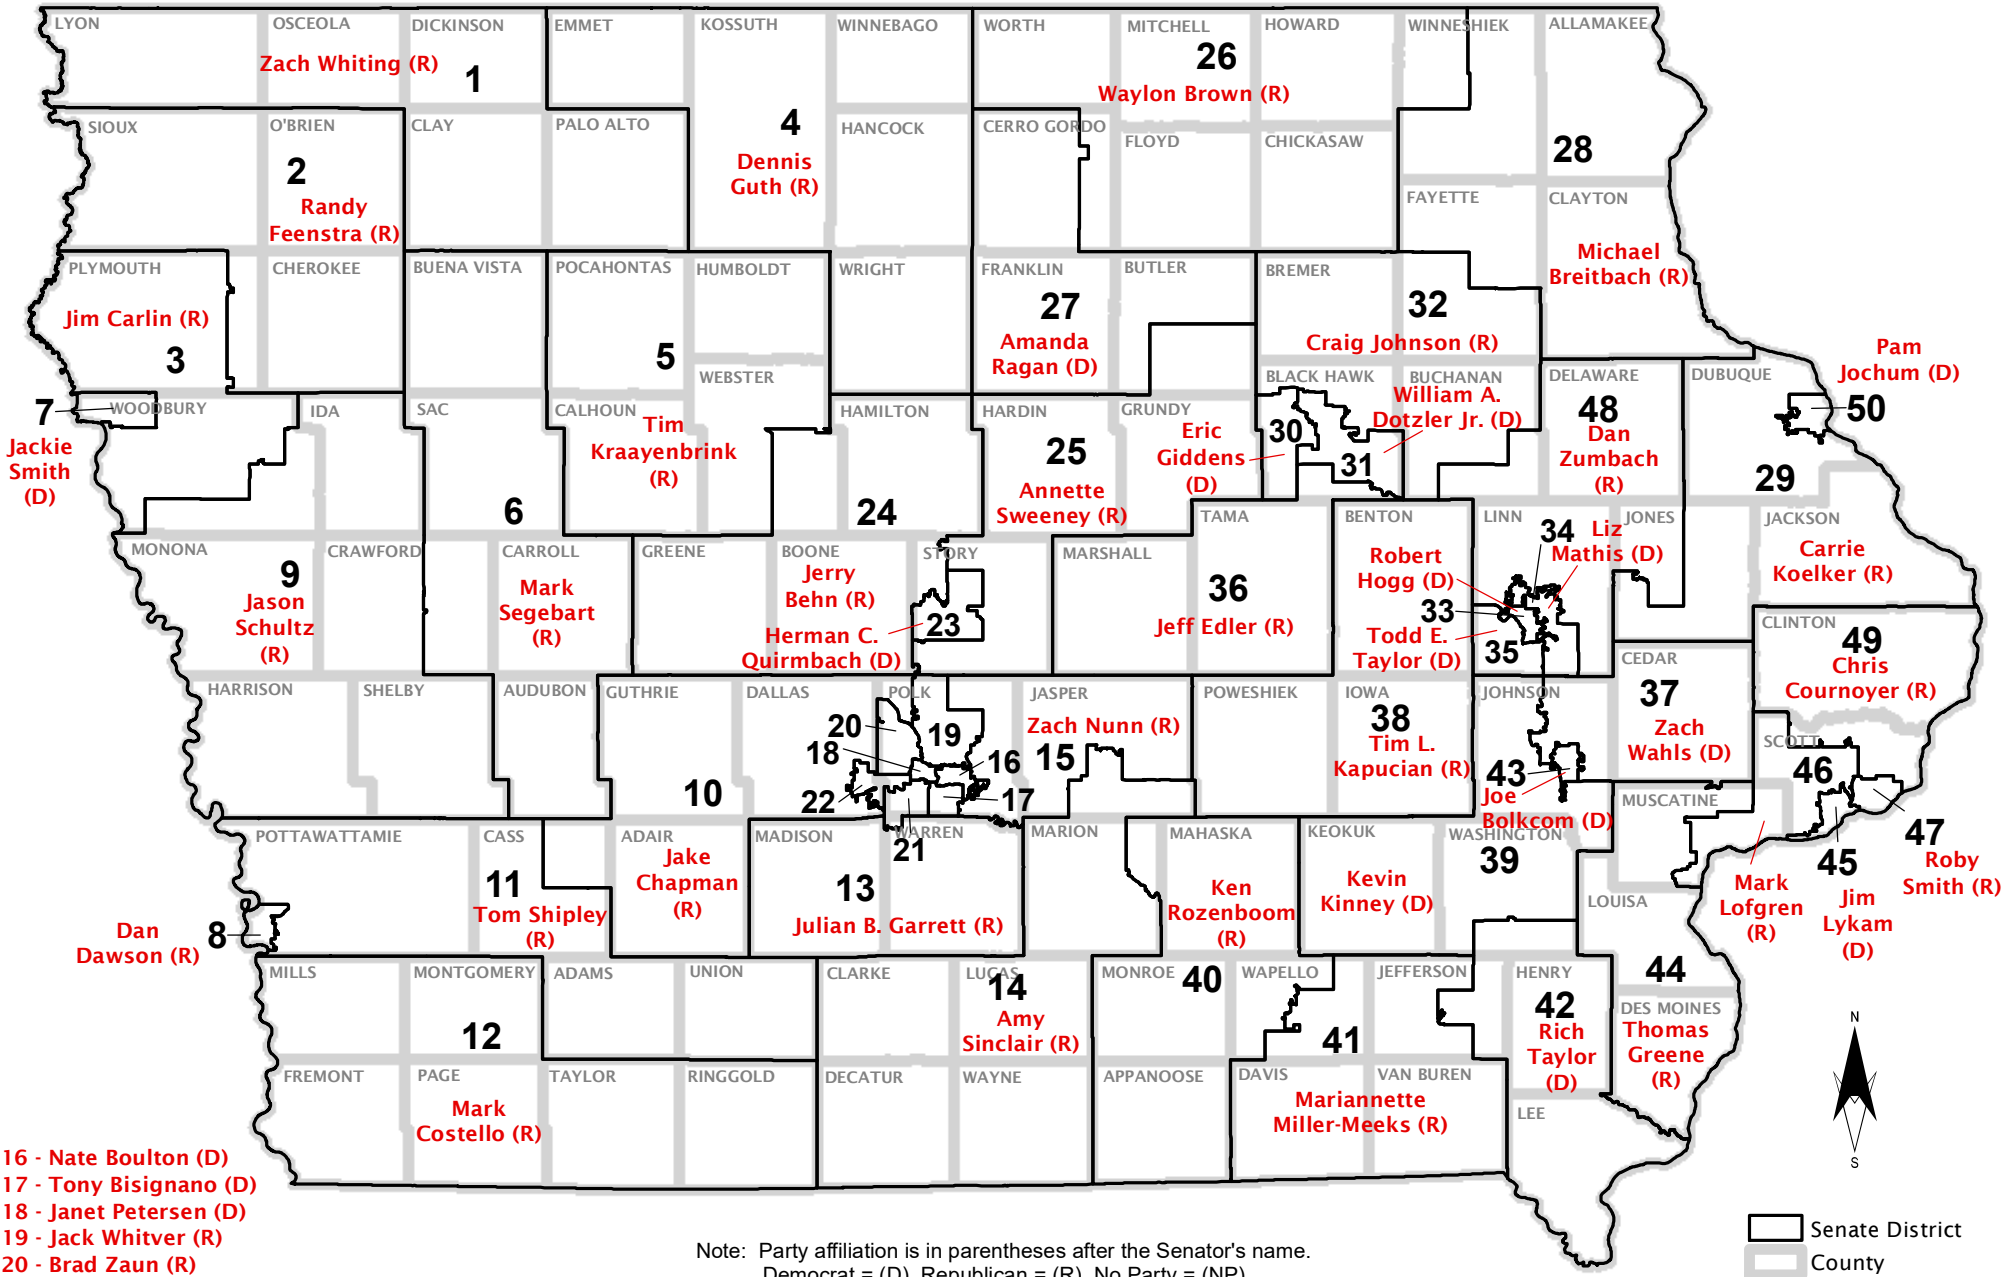

IOWA SENATE DISTRICTS

The 88th General Assembly (2019-2020)

- 16 - Nate Boulton (D)
- 17 - Tony Bisignano (D)
- 18 - Janet Petersen (D)
- 19 - Jack Whitver (R)
- 20 - Brad Zaun (R)
- 21 - Claire Celsi (D)
- 22 - Charles Schneider (R)